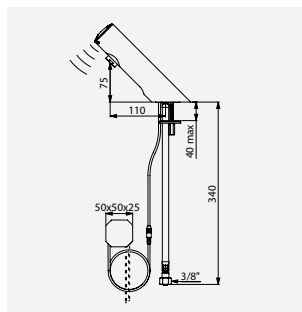

Elektronisches Waschtisch-Ventil TEMPOMATIC 4 mit Netzbetrieb
Art. DELABIE: 440100