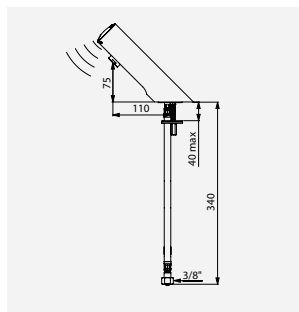

Elektronisches Waschtisch-Ventil TEMPOMATIC 4 mit Batteriebetrieb
Art. DELABIE: 440106