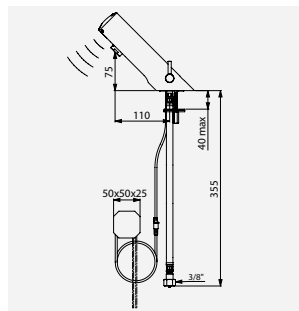

Elektronische Waschtisch-Mischbatterie TEMPOMATIC MIX 4 mit Netzbetrieb
Art. DELABIE: 490100