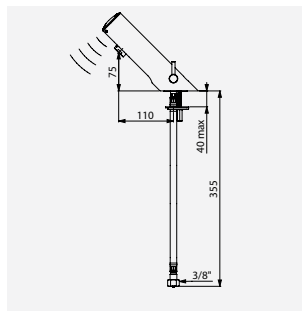

Elektronische Waschtisch-Mischbatterie TEMPOMATIC MIX 4 mit Batteriebetrieb
Art. DELABIE: 490106